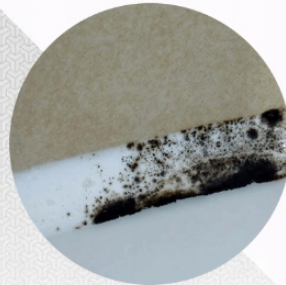

Zapomnij o trudnych do usunięcia osadach! Wybierz NANOBAUER® SHOWER CLEANER i ciesz się nieskazitelną czystością! ----

Sposób użycia:

1. Spryskaj czyszczoną powierzchnię
2. Odczekaj kilka minut, aż nanotechnologia zacznie reagować z zabrudzeniem
3. W zależności od zabrudzenia umyj powierzchnię gąbką, szczoteczką lub szmatką.

Co daje ten produkt?

Łatwo usuwa białe ślady,
kamień i rdzę

Zmniejsza ryzyko
powstawania brudu i pleśni

Wydajny produkt

Z łatwością usuwa kamień, rdzę i białe naloty, nie niszcząc przy tym powierzchni czyszczonej